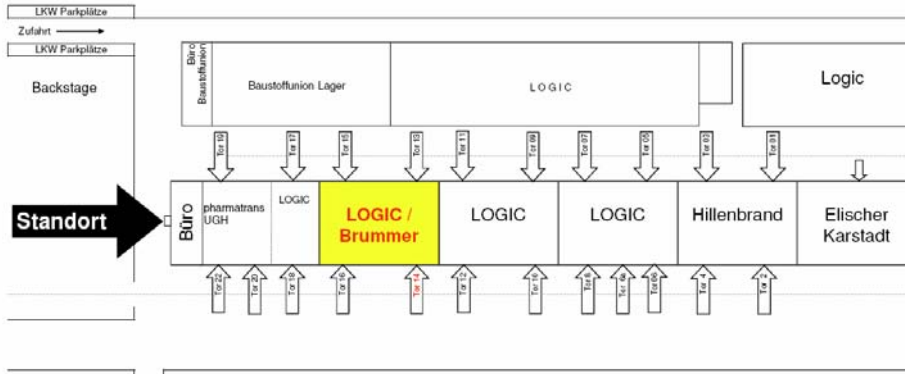

Anlieferung und Abholung : Tor 14

LOGIC Logistik + Services GmbH
 Reitknechtstrasse 10
 (früher- Wilhelm-Hale-Str. 42)
 D - 80639 München