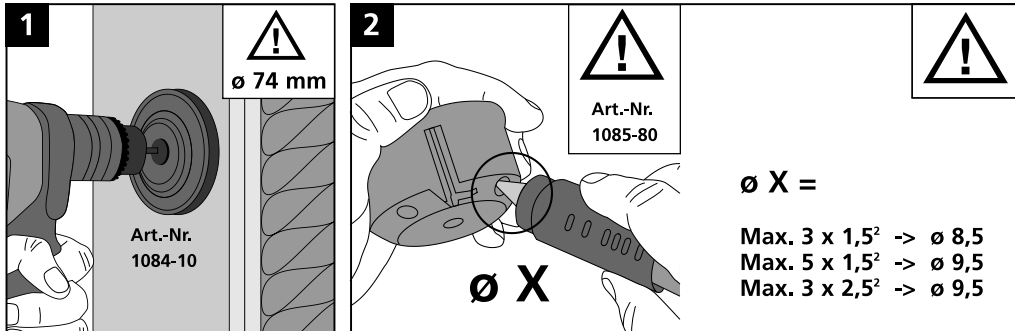

Gerätedose HWD 90

9463-01

Geräte-Verbindungsdose HWD 90

9464-01

Kombination von Geräte-Verbindungsboxen HWD 90

9464-01

DIBt-Zulassung
Für Bauteile der
Feuerwiderstandsklasse F90
nach DIN 4102-2

DIBt-Zulassung nach DIN 4102-2
für Wände nach DIN 4102-4
DIBt-Zulassung Z-19.21-1788